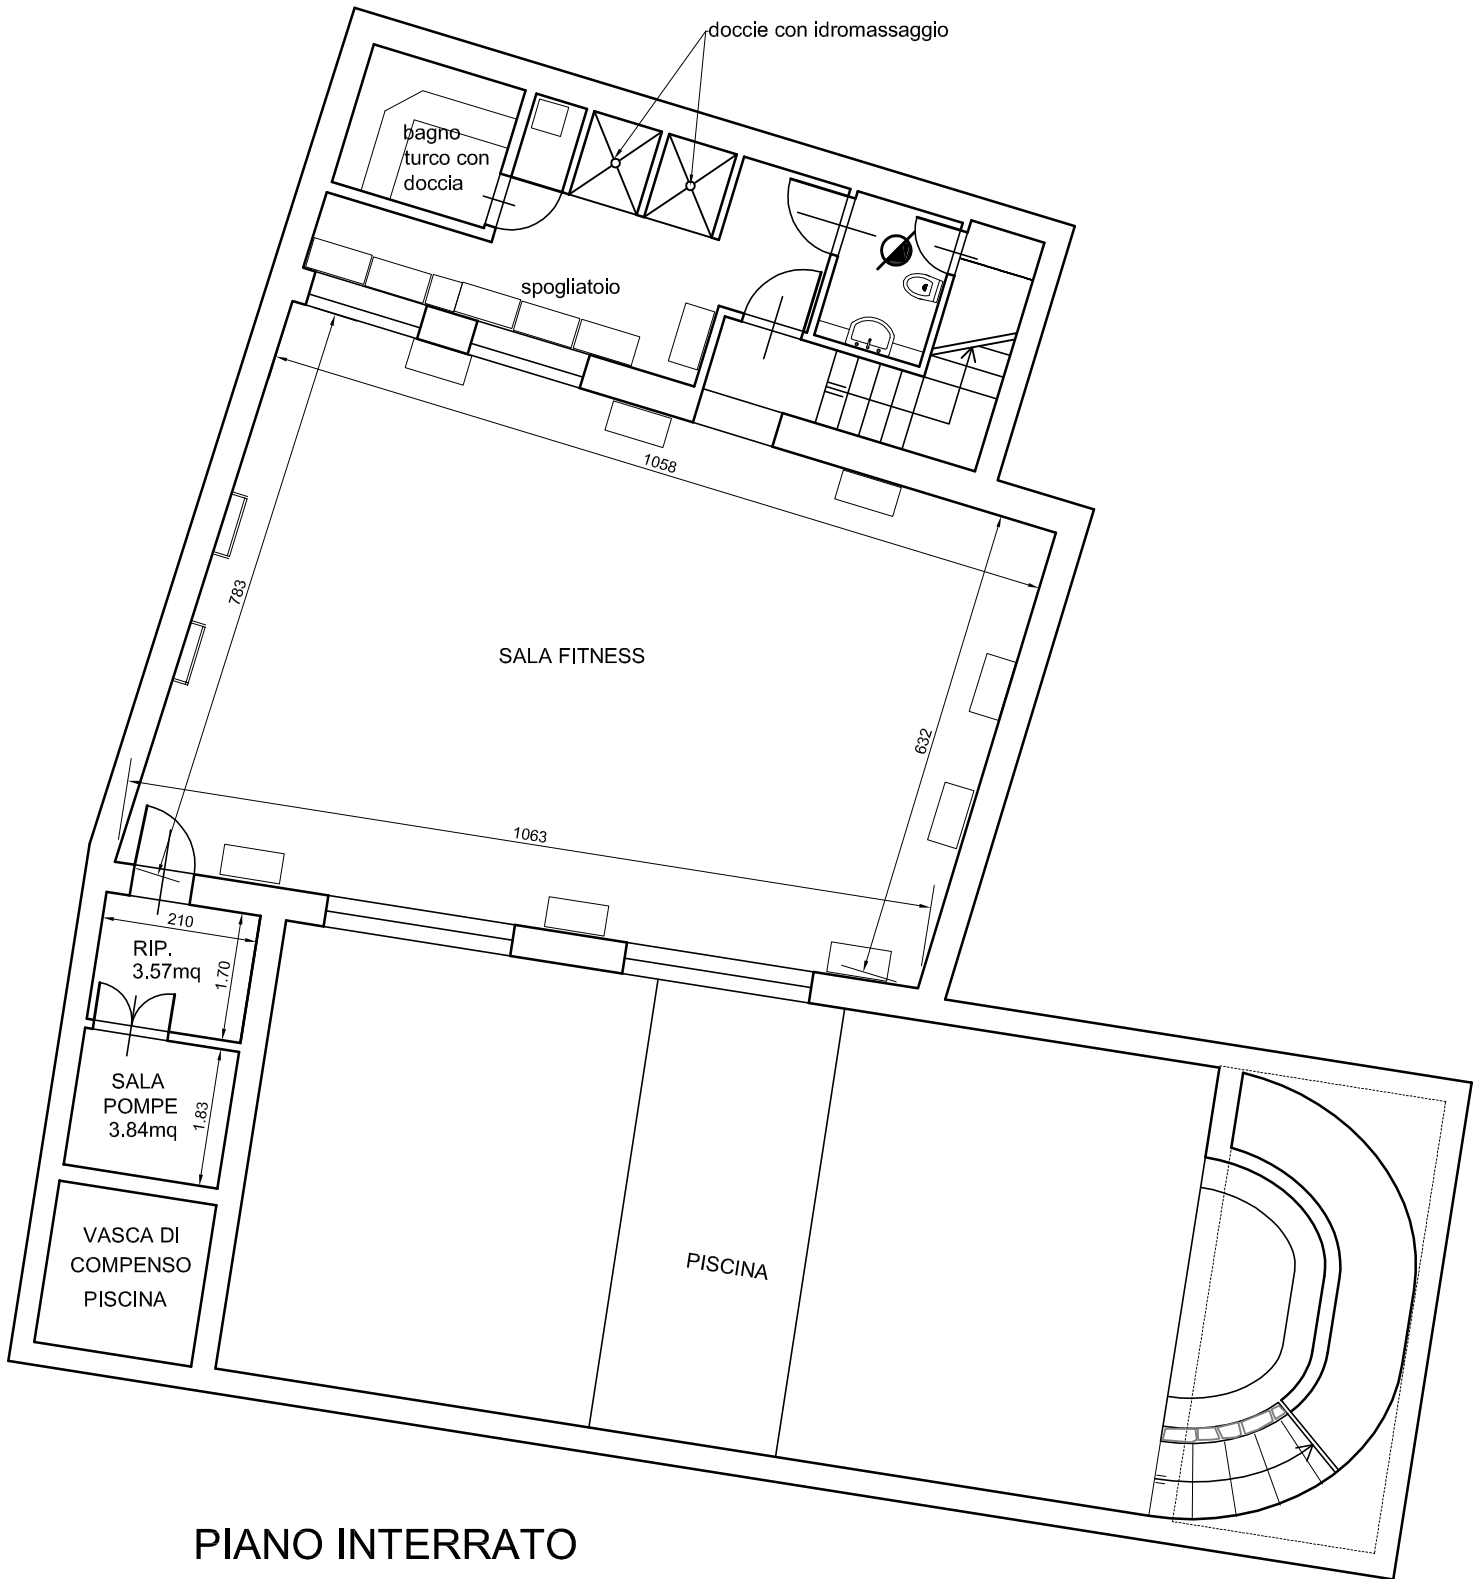

PIANO SEMINTERRATO

scannafosso

CUCINA

bagno

DISIMP

altra unità immobiliare per deposito ad uso delle "case vacanze"

CENTRALE TERMICA
H=220

tettoia in acciaio e vetro

piscina

SCANNAFOSSO

L'OLIVO

PIANO INTERRATO